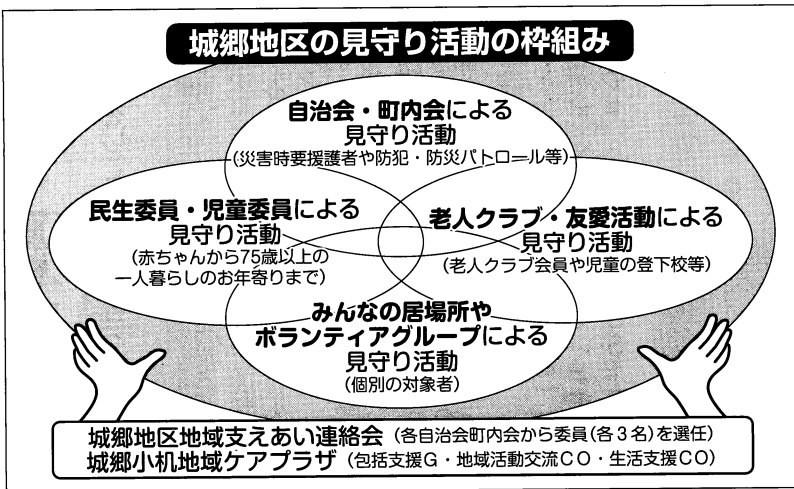

本年も地区センター一同、地域の皆さまに「ふるさと城郷」をつくる地域力を高める「城」としてサークル活動や地域交流の場、読書やスポーツ、遊びの場としてより安心してご利用いただけるよう、一層の努力をいたします。

本年もよろしくお願いたします。

新年のご挨拶と 昨年度の民児協活動

城郷地区
民生委員児童委員協議会
会長 中山千加子

明けましておめでとうございます。

昨年の活動は、介護保険・社協・栄養講座等の研修は行うことが出来ましたが、施設見学は中止、配食も中止、子育てサロン「おおきなあれ」は回数を増やし入れ替え制にしての開催、訪問活動も出来るだけ対面を避け電話やメール等で対応、毎日の検温と体調を記録して小学校のミシン授業のお手伝いをする、定例会も2グループに分けて行う、「赤い羽根の共同募金」は3名で1時間のみ、等々工夫を強いられました。

「おおきなあれ」の様子

小机駅での赤い羽根募金活動

今年も、何が出来るのか再考し、地域の皆様に寄り添う活動を行っていききたいと思います。本年も、民生委員・児童委員の活動にご理解ご協力をどうぞ宜しくお願いいたします。

城郷地区の見守り活動

見守り活動の経緯と現状

城郷地区地域支えあい連絡会会長 兼松 正堯

新年明けましておめでとうございます。城郷地区の暮らしの課題について、地域みんなで問題点を共有し、支えあつていく団体として「城郷地区地域支えあい連絡会」があります。支えあい連絡会は城郷地区の9自治会町内会の各地区から副会長1名民生児童委員1名と福祉に關心のある方1名計3名の合計27名、さらにサポートチームとして港北福祉保健センター、区社協、地区社協、城郷小机地域ケアプラザで構成されています。支えあい連絡会の取り組みの一つとして、平成23年度から孤独死防止のための取り組みである「横浜市見守りネットワーク構築支援事業」に参加して、一人暮らしの高齢者の見守り活動とその仕組み作り

取り組んで活動しています。この間に田園調布学園大学人間工学科村井教授に見守りには欠かせない個人情報等についてご指導を戴きました。城郷地区9自治会町内会が其々特色のある見守り活動を行っています。それをみんなで共有出来ればとの思いで毎年年度末に見守り活動報告会を開催しています。村井教授にもご出席していただき、各地区の見守り活動について講評をお願いしています。昨年度は新型コロナウイルス蔓延の為残念ながら見守り活動報告会は中止となりました。今回この紙面で城郷地区9自治会町内会の見守り活動の現状を知っていただければ幸いです。

城郷地区の見守り活動の枠組み

会議の様子

小机大堀町内会

1. 大堀地区を10区に分割し担当者を決めて実施している
2. 担当者は、町内会役員、民生委員、支え合い連絡会の方々が構成している
3. 現在の地区内の見守り希望者は6名だが、15名程度の要注視の方々がいる
4. 災害時要援護者は、44名で訪問済み
5. 70歳以上の住居者マップを作成し、見守りメンバーに配布

小机宿根町内会

1. 毎月定例会を開催。内容は、情報収集や(ケアプラ)との情報交換等
2. 3回目のアンケートを実施し、新たに5名の見守り希望者があった
3. 見守りメールのバージョンアップを行い、見やすく、使い易くなった